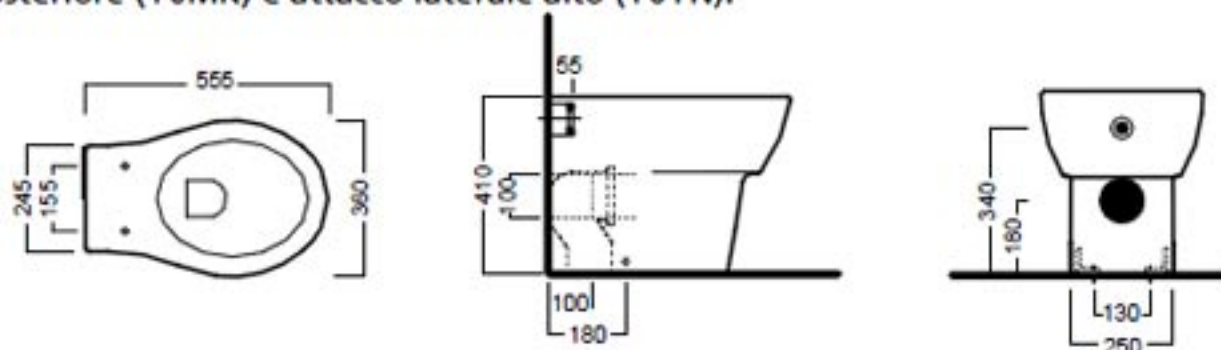

NIDO

vaso filo muro scarico universale
back to wall universal outlet wc

Vaso filo muro scarico universale. Curva tecnica (YH17) inclusa. Sedile frenato in termoidurente (Y0TR) oppure sedile in termoidurente (Y0TE) e fissaggio orizzontale (YR48) da ordinare separatamente. Abbinabile alle cassette Monolith attacco posteriore (Y0MK) e attacco laterale alto (Y0YN).

NIDO

bidet filo muro monoforo
back to wall one hole bidet

Bidet filo muro. Solo monoforo.
Fissaggio orizzontale (YR48) da ordinare separatamente.