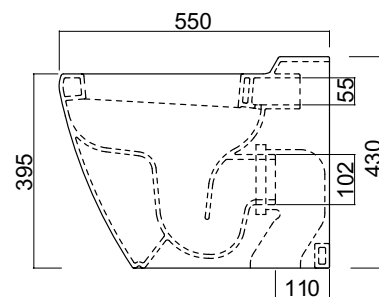

shui

[ceramica C I E L O]

SHVA

kg.27.20

Vaso a terra bifunzionale
Back to wall toilet
Inodoro a suelo
Cuvette bifonctionnelle
Wc bifunktional

Scarico con 4,5 Lt di acqua.
4,5 Liters of Water discharge system
Système de chasse avec 4,5 litres d'eau
Spülsysteme mit 4,5 Liter Wasser

shui

[ceramica C I E L O]

SHBI

kg. 27,90

Bidet a terra monoforo
Back to wall one hole bidet
Bidé a suelo monoagujero
Bidet monotrou
Bidet einloch