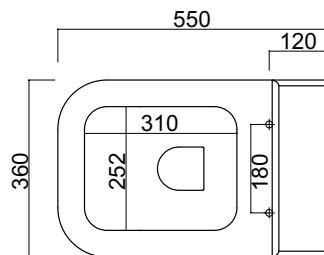

shui

[ceramica C I E L O]

SHVA

kg.27.20

Vaso a terra bifunzionale
Back to wall toilet
Inodoro a suelo
Cuvette bifonctionnelle
Wc bifunktional

Scarico con 4,5 Lt di acqua.
4,5 Liters of Water discharge system
Système de chasse avec 4,5 litres d'eau
Spülsysteme mit 4,5 Liter Wasser

shui

[ceramica C I E L O]

SHBI

kg. 27,90

Bidet a terra monoforo
Back to wall one hole bidet
Bidé a suelo monoagujero
Bidet monotrou
Bidet einloch