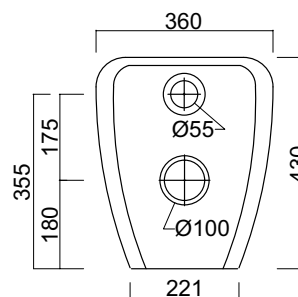

shui

[ceramica C I E L O]

SHVA

kg.27.20

Vaso a terra bifunzionale
Back to wall toilet
Inodoro a suelo
Cuvette bifonctionnelle
Wc bifunktional

Scarico con 4,5 Lt di acqua.
4,5 Liters of Water discharge system
Système de chasse avec 4,5 litres d'eau
Spülsysteme mit 4,5 Liter Wasser

shui

[ceramica C I E L O]

SHBI

kg. 27,90

Bidet a terra monoforo
Back to wall one hole bidet
Bidé a suelo monoagujero
Bidet monotrou
Bidet einloch