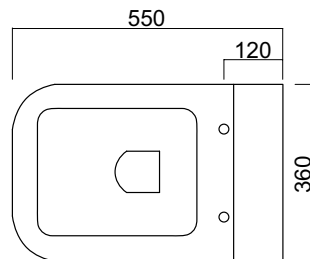

shui

[ceramica C I E L O]

SHVSB

kg. 22,05

Vaso sospeso BIG
Wall-mounted toilet BIG
Inodoro suspendido BIG
Cuvette suspendue BIG
Hängendes wc BIG

Scarico con 4,5 Lt di acqua.
4,5 Liters of Water discharge system
Système de chasse avec 4,5 litres d'eau
Spülsysteme mit 4,5 Liter Wasser

shui

[ceramica C I E L O]

SHBSB

kg. 16,75

Bidet sospeso monoforo BIG
Wall-mounted one hole bidet BIG
Bidé suspendido monoagujero BIG
Bidet suspendu monotrou BIG
Hängendes bidet einloch BIG