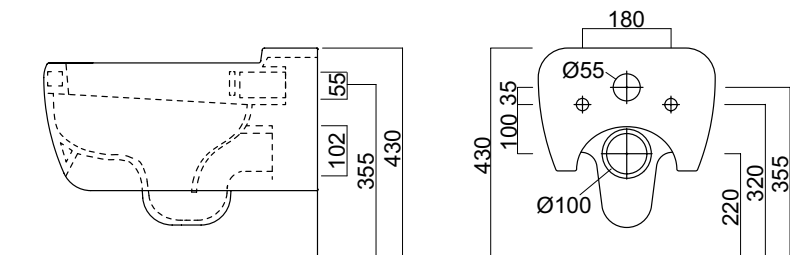

shui

[ceramica C I E L O]

SHVSB

kg. 22,05

Vaso sospeso BIG
Wall-mounted toilet BIG
Inodoro suspendido BIG
Cuvette suspendue BIG
Hängendes wc BIG

Scarico con 4,5 Lt di acqua.
4,5 Liters of Water discharge system
Système de chasse avec 4,5 litres d'eau
Spülsysteme mit 4,5 Liter Wasser

shui

[ceramica C I E L O]

SHBSB

kg. 16,75

Bidet sospeso monoforo BIG
Wall-mounted one hole bidet BIG
Bidé suspendido monoagujero BIG
Bidet suspendu monotrou BIG
Hängendes bidet einloch BIG