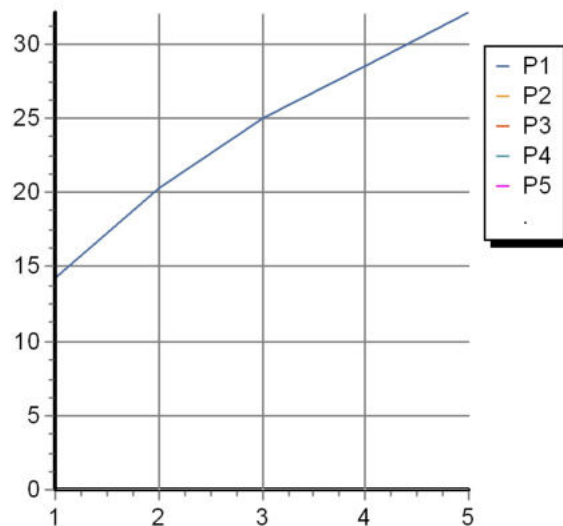

Disegno Complessivo / Overall Drawing

GILL

ZGL106

Esplosi / Exploded

GILL

ZGL106

Portate / Flowrates (lt/min)

PRESSIONE PRESSURE	1 BAR	2 BAR	3 BAR	4 BAR	5 BAR
1 RUBINETTO APERTO <i>P1</i>	14,2	20,3	25	28,5	32,1
<i>P2</i>					
<i>P3</i>					
<i>P4</i>					
<i>P5</i>					

GILL

ZGL106

Pesi e Misure / Weights and Sizes

Peso (Kg) Weight (lb)	1,60 (Kg)	3,53 (lb)
Volume test (dc3) - (in3)	6,61 (dc3)	403,37 (in3)
h (mm) - (in)	143,00 (mm)	5,63 (in)
L1 (mm) - (in)	195,00 (mm)	7,68 (in)
L2 (mm) - (in)	237,00 (mm)	9,33 (in)