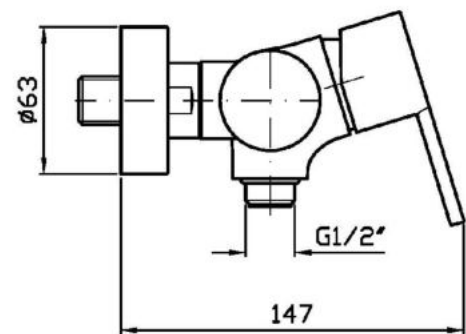

Disegno Complessivo / Overall Drawing

GILL

ZGL106

Esplosi / Exploded

GILL

ZGL106

Portate / Flowrates (lt/min)

PRESSIONE PRESSURE	1 BAR	2 BAR	3 BAR	4 BAR	5 BAR
1 RUBINETTO APERTO <i>P1</i>	14,2	20,3	25	28,5	32,1
<i>P2</i>					
<i>P3</i>					
<i>P4</i>					
<i>P5</i>					

GILL

ZGL106

Pesi e Misure / Weights and Sizes

Peso (Kg) Weight (lb)	1,60 (Kg)	3,53 (lb)
Volume test (dc3) - (in3)	6,61 (dc3)	403,37 (in3)
h (mm) - (in)	143,00 (mm)	5,63 (in)
L1 (mm) - (in)	195,00 (mm)	7,68 (in)
L2 (mm) - (in)	237,00 (mm)	9,33 (in)