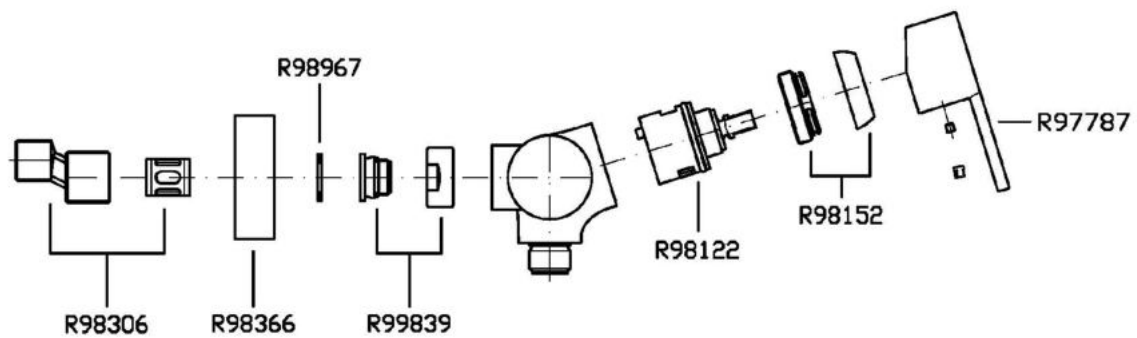

Disegno Complessivo / Overall Drawing

GILL

ZGL106

Esplosi / Exploded

GILL

ZGL106

Portate / Flowrates (lt/min)

PRESSIONE PRESSURE	1 BAR	2 BAR	3 BAR	4 BAR	5 BAR
1 RUBINETTO APERTO <i>P1</i>	14,2	20,3	25	28,5	32,1
<i>P2</i>					
<i>P3</i>					
<i>P4</i>					
<i>P5</i>					

GILL

ZGL106

Pesi e Misure / Weights and Sizes

Peso (Kg) Weight (lb)	1,60 (Kg)	3,53 (lb)
Volume test (dc3) - (in3)	6,61 (dc3)	403,37 (in3)
h (mm) - (in)	143,00 (mm)	5,63 (in)
L1 (mm) - (in)	195,00 (mm)	7,68 (in)
L2 (mm) - (in)	237,00 (mm)	9,33 (in)