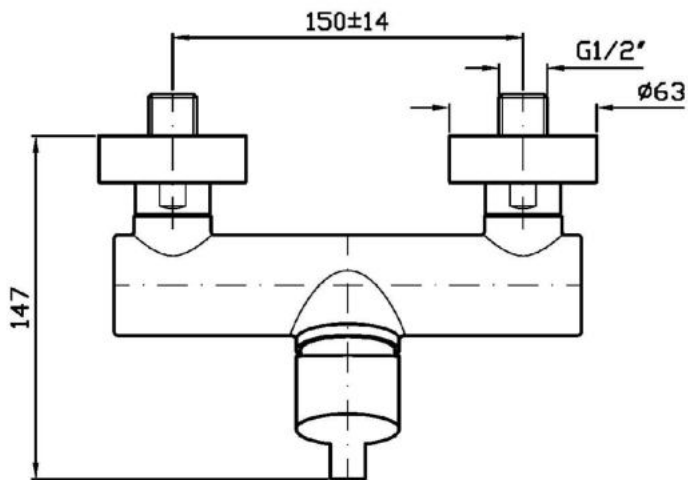

Disegno Complessivo / Overall Drawing

GILL

ZGL106

Esplosi / Exploded

GILL

ZGL106

Portate / Flowrates (lt/min)

PRESSIONE PRESSURE	1 BAR	2 BAR	3 BAR	4 BAR	5 BAR
1 RUBINETTO APERTO <i>P1</i>	14,2	20,3	25	28,5	32,1
<i>P2</i>					
<i>P3</i>					
<i>P4</i>					
<i>P5</i>					

GILL

ZGL106

Pesi e Misure / Weights and Sizes

Peso (Kg) Weight (lb)	1,60 (Kg)	3,53 (lb)
Volume test (dc3) - (in3)	6,61 (dc3)	403,37 (in3)
h (mm) - (in)	143,00 (mm)	5,63 (in)
L1 (mm) - (in)	195,00 (mm)	7,68 (in)
L2 (mm) - (in)	237,00 (mm)	9,33 (in)