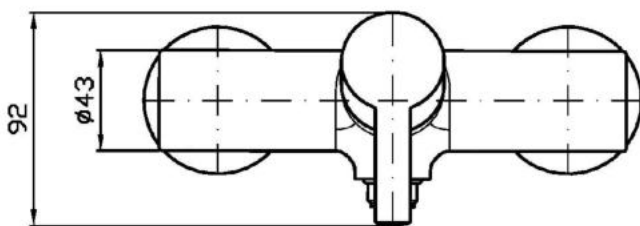

Disegno Complessivo / Overall Drawing

GILL

ZGL106

Esplosi / Exploded

GILL

ZGL106

Portate / Flowrates (lt/min)

PRESSIONE PRESSURE	1 BAR	2 BAR	3 BAR	4 BAR	5 BAR
1 RUBINETTO APERTO <i>P1</i>	14,2	20,3	25	28,5	32,1
<i>P2</i>					
<i>P3</i>					
<i>P4</i>					
<i>P5</i>					

GILL

ZGL106

Pesi e Misure / Weights and Sizes

Peso (Kg) Weight (lb)	1,60 (Kg)	3,53 (lb)
Volume test (dc3) - (in3)	6,61 (dc3)	403,37 (in3)
h (mm) - (in)	143,00 (mm)	5,63 (in)
L1 (mm) - (in)	195,00 (mm)	7,68 (in)
L2 (mm) - (in)	237,00 (mm)	9,33 (in)