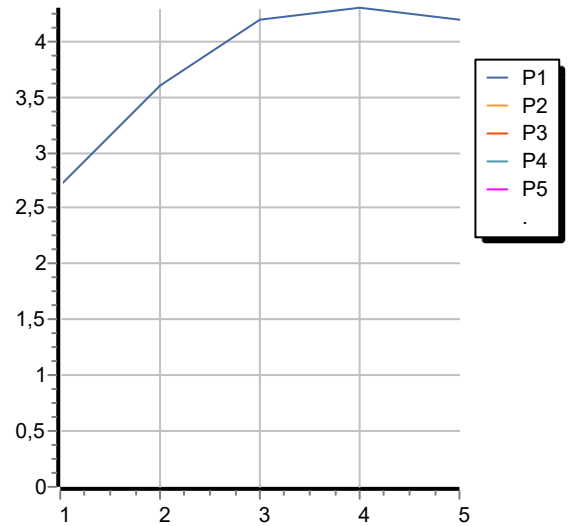

Portate / Flowrates (lt/min)

PRESSIONE PRESSURE	1 BAR	2 BAR	3 BAR	4 BAR	5 BAR
P1 BIDET BIDET	2,7	3,6	4,2	4,3	4,2
P2					
P3					
P4					
P5					

GILL

ZGL386

Pesi e Misure / Weights and Sizes

Peso (Kg) Weight (lb)	1,80 (Kg)	3,97 (lb)
Volume test (dc3) - (in3)	4,05 (dc3)	247,15 (in3)
h (mm) - (in)	70,00 (mm)	2,76 (in)
L1 (mm) - (in)	150,00 (mm)	5,91 (in)
L2 (mm) - (in)	385,00 (mm)	15,16 (in)