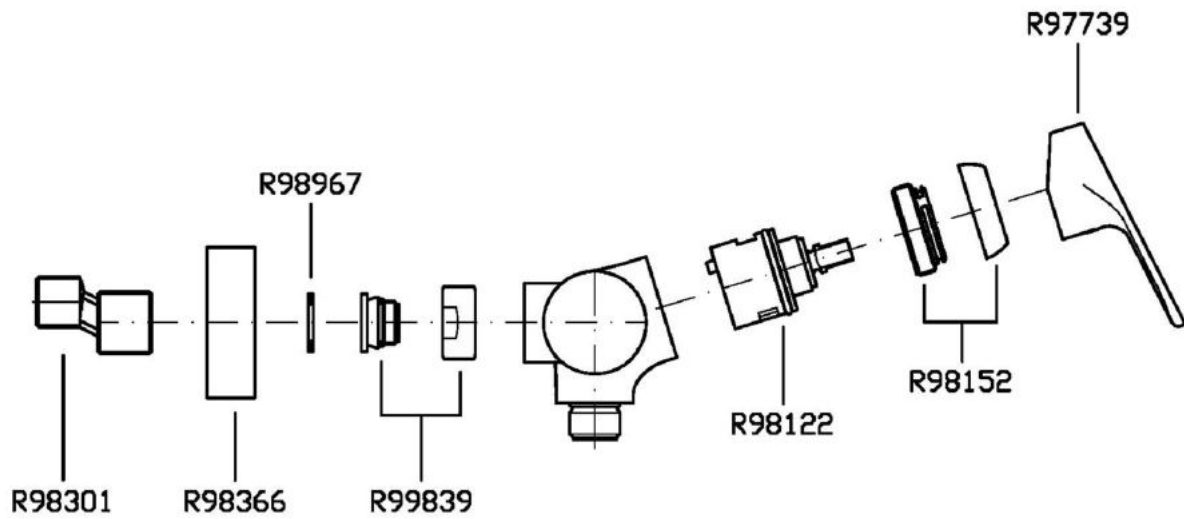

NIKKO

ZKK106

Portate / Flowrates (lt/min)

PRESSIONE PRESSURE	1 BAR	2 BAR	3 BAR	4 BAR	5 BAR
1 RUBINETTO APERTO <i>P1</i>	14,2	20,3	25	28,5	32,1
<i>P2</i>					
<i>P3</i>					
<i>P4</i>					
<i>P5</i>					

NIKKO

ZKK106

Pesi e Misure / Weights and Sizes

Peso (Kg) Weight (lb)	1,80 (Kg)	3,97 (lb)
Volume test (dc3) - (in3)	6,61 (dc3)	403,37 (in3)
h (mm) - (in)	143,00 (mm)	5,63 (in)
L1 (mm) - (in)	195,00 (mm)	7,68 (in)
L2 (mm) - (in)	237,00 (mm)	9,33 (in)