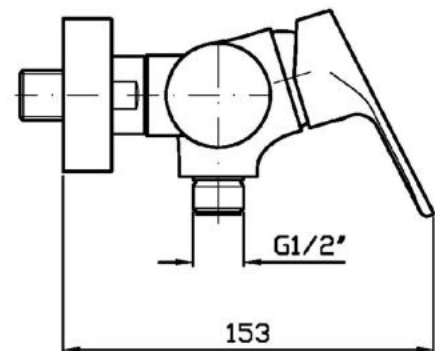

NIKKO

ZKK106

Disegno Complessivo / Overall Drawing