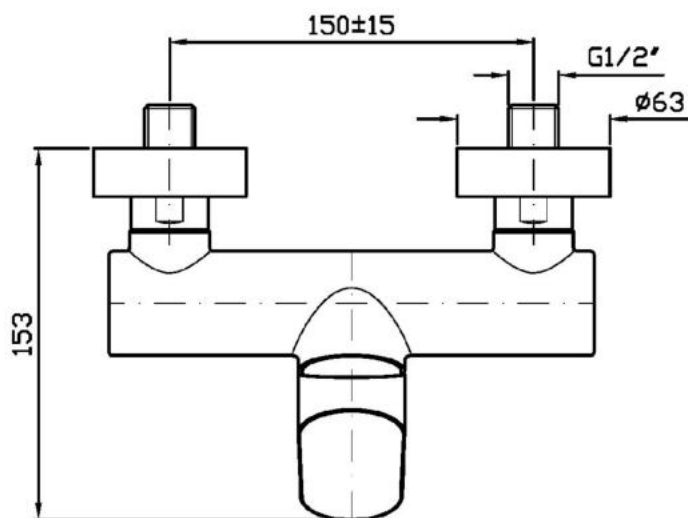

NIKKO

ZKK106

Disegno Complessivo / Overall Drawing