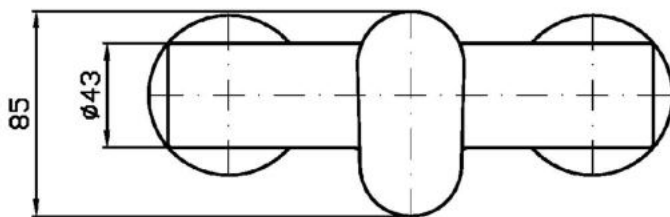

NIKKO

ZKK106

Disegno Complessivo / Overall Drawing