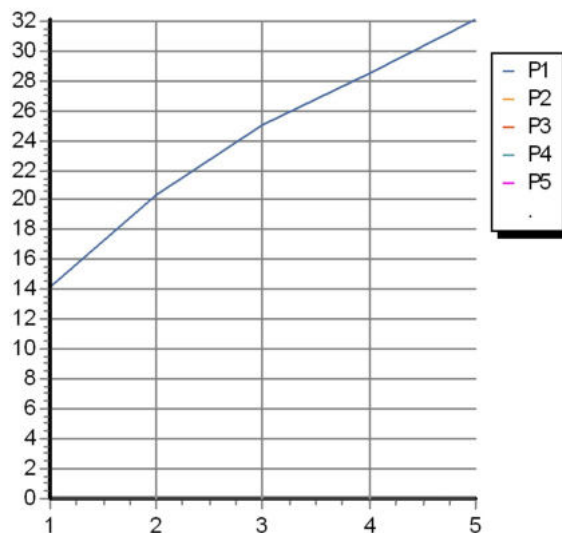

NIKKO

ZKK106

Portate / Flowrates (lt/min)

PRESSIONE PRESSURE	1 BAR	2 BAR	3 BAR	4 BAR	5 BAR
1 RUBINETTO APERTO <i>P1</i>	14,2	20,3	25	28,5	32,1
<i>P2</i>					
<i>P3</i>					
<i>P4</i>					
<i>P5</i>					

NIKKO

ZKK106

Pesi e Misure / Weights and Sizes

Peso (Kg) Weight (lb)	1,80 (Kg)	3,97 (lb)
Volume test (dc3) - (in3)	6,61 (dc3)	403,37 (in3)
h (mm) - (in)	143,00 (mm)	5,63 (in)
L1 (mm) - (in)	195,00 (mm)	7,68 (in)
L2 (mm) - (in)	237,00 (mm)	9,33 (in)