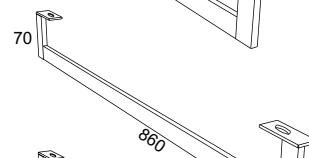

EASPSF88
per EASC88