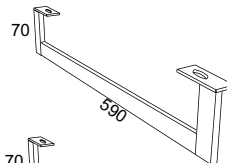

Portasciugamani frontale per
lavabo EASC62 - EASC73 -
EASC88 - EASC98 - EASC108
Frontal towel-rail for washbasin
EASC62 - EASC73 - EASC88 -
EASC98 - EASC108
Barra para toallas frontal para
lavabos EASC62 - EASC73
- EASC88 - EASC98 - EASC108
Porte-serviette frontal pour lavabo
EASC62 - EASC73 - EASC88 -
EASC98 - EASC108
Handtuchhalter frontal für
Waschtisch EASC62 - EASC73
- EASC88 - EASC98 - EASC108

EASPSF62
per EASC62