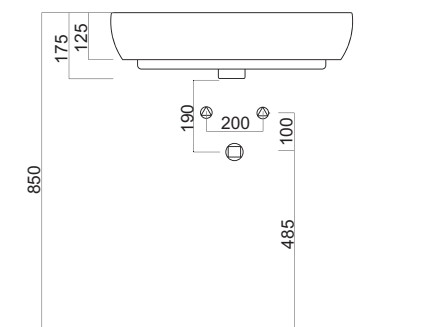

## EASLAV

**kg.18,50**

Lavabo monoforo per  
installazione sospesa o su  
colonna

One-hole washbasin for  
suspended or on pedestal  
installation

Lavabo monoagujero para  
instalaciòn suspendida o  
sobre columna

Lavabo monotrou pour la pose  
suspendue ou sur  
colonne

Einloch Lavabo

sistema