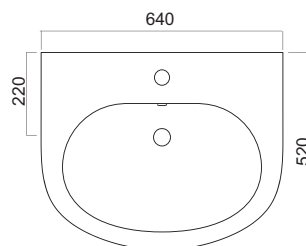

sistema

EASY BATH

[ceramica C I E L O]

EASLAV

kg.18,50

Lavabo monoforo per
installazione sospesa o su
colonna

One-hole washbasin for
suspended or on pedestal
installation

Lavabo monoagujero para
instalaciòn suspendida o
sobre columna

Lavabo monotrou pour la pose
suspendue ou sur
colonne

Einloch Lavabo