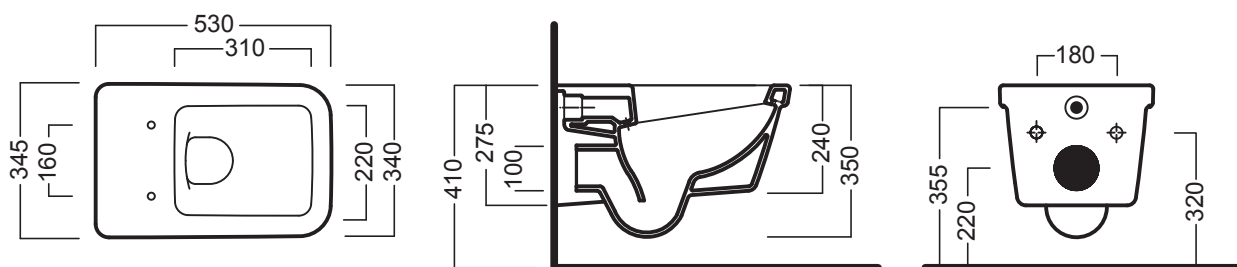

# ERIKA PRO Q

vaso sospeso  
wall hung wc

Vaso sospeso. Fissaggio speciale incluso. Sedile frenato in termoindurente (YXJM) oppure sedile in termoindurente (YXJL) e staffa universale per sospesi (Y0I2) da ordinare separatamente.

Wall hung wc. Special fixing included. Thermosetting soft close seat cover (YXJM) or thermosetting seat cover (YXJL) and universal bracket (Y0I2) to be ordered separately.

345x530 mm

# ERIKA PRO Q

bidet sospeso monoforo  
one hole wall hung bidet

Solo monoforo. Fissaggio speciale incluso.

Da installare con staffa universale per sospesi (Y012) da ordinare separatamente.

Only one hole. Special fixing included.

To be installed with universal bracket (Y012) to be ordered separately.

**345x530 mm**