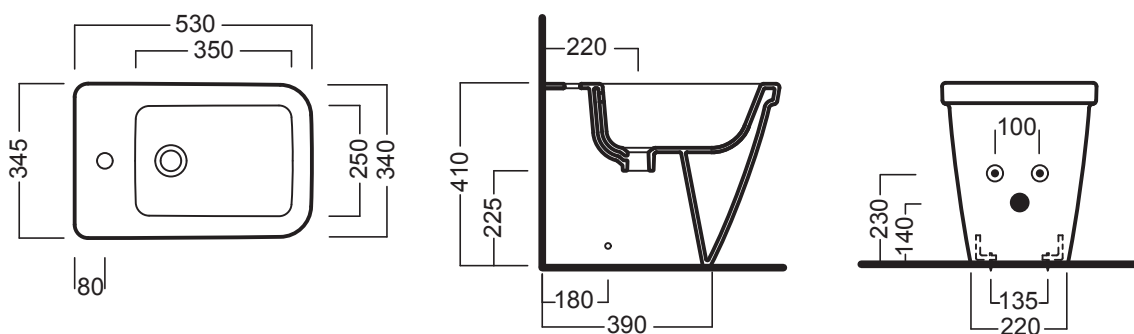

ERIKA PRO Q

bidet filo muro monoforo
back to wall one hole bidet

Bidet filo muro. Solo monoforo.
Fissaggio orizzontale (Y0IQ) da ordinare separatamente.
Back to wall bidet. Only one hole.
Horizontal fixing (Y0IQ) to be ordered separately .

345x530 mm

ERIKA PRO Q

vaso filo muro scarico universale
back to wall universal outlet wc

Vaso filo muro scarico universale. Curva tecnica (YH17) inclusa. Sedile frenato in termoindurente (YXJM) oppure sedile in termoindurente (YXJL) e fissaggio orizzontale (Y0IQ) da ordinare separatamente. Abbinabile alle cassette Monolith attacco posteriore (Y0MK) e attacco laterale alto (Y0YN).

Back to wall universal outlet wc. PVC s'trap (YH17) included. Thermosetting soft close seat cover (YXJM) or thermosetting seat cover (YXJL) and horizontal fixing (Y0IQ) to be ordered separately. Combined with Monolith cisterns: back inlet cistern (Y0MK) and side inlet (Y0YN).

345x530 mm