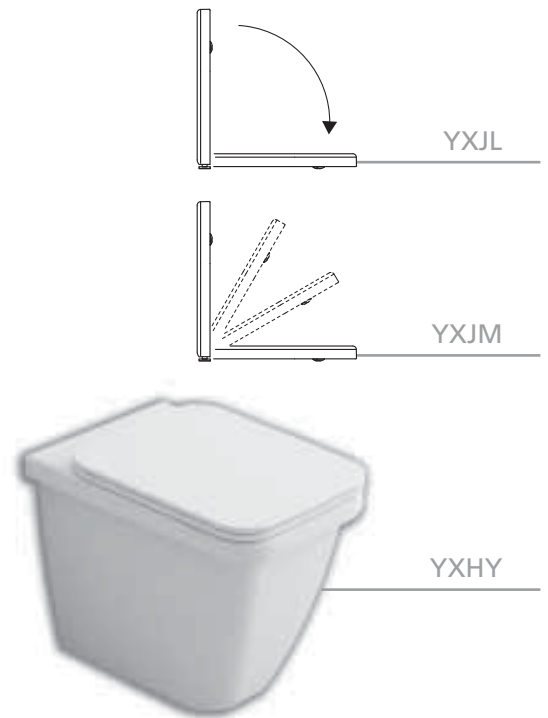

ERIKA PRO Q

bidet filo muro monoforo
back to wall one hole bidet

Bidet filo muro. Solo monoforo.
Fissaggio orizzontale (Y0IQ) da ordinare separatamente.
Back to wall bidet. Only one hole.
Horizontal fixing (Y0IQ) to be ordered separately .

345x530 mm

ERIKA PRO Q

vaso filo muro scarico universale
back to wall universal outlet wc

Vaso filo muro scarico universale. Curva tecnica (YH17) inclusa. Sedile frenato in termoindurente (YXJM) oppure sedile in termoindurente (YXJL) e fissaggio orizzontale (Y0IQ) da ordinare separatamente. Abbinabile alle cassette Monolith attacco posteriore (Y0MK) e attacco laterale alto (Y0YN).

Back to wall universal outlet wc. PVC s'trap (YH17) included. Thermosetting soft close seat cover (YXJM) or thermosetting seat cover (YXJL) and horizontal fixing (Y0IQ) to be ordered separately. Combined with Monolith cisterns: back inlet cistern (Y0MK) and side inlet (Y0YN).

345x530 mm