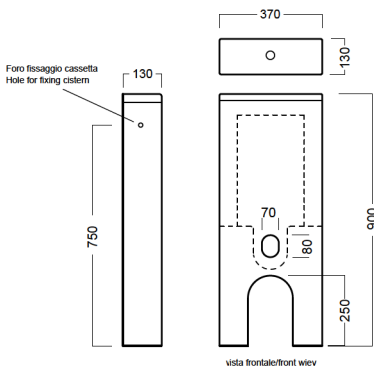

# MONOLITH

È una cassetta in ceramica da terra contenente un meccanismo Geberit doppio scarico 3/6 litri, disponibile in due versioni:

- Monolith cassetta attacco posteriore YOMK
- Monolith cassetta attacco laterale alto (dx/sx) YOYN

Floor ceramic cistern what it contains Geberit 3/6 liters dual flush mechanism, available in two version:

- Monolith back inlet cistern YOMK
- Monolith side-high inlet cistern (right/left) YOYN

All'interno della cassetta in ceramica, il sistema doppio scarico è a sua volta contenuto in una cassetta in plastica completa di: meccanismo 3/6 litri, pulsante doppio scarico, rubinetto di arresto, tubo di caccita e morsetto, fissaggio per cassetta, fissaggio per curva tecnica di scarico wc. Disponibile in due versioni:

- cassetta in plastica con meccanismo per Monolith attacco posteriore Y01R
- cassetta in plastica con meccanismo per Monolith attacco laterale alto (dx/sx) Y02Z

Inside the ceramic cistern, the dual flush system is contained within a plastic cistern complete with: 3/6 litre mechanism, dual flush button, stopcock, flush pipe and seal, cistern connection, connection for technical bend of WC flush. Available in two versions:

- plastic cistern with mechanism for Monolith back inlet Y01R
- plastic cistern with mechanism for Monolith side-high inlet (right/left) Y02Z