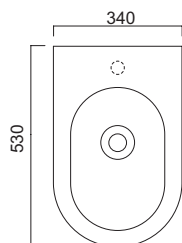

.. SMILE

[ceramica C I E L O]

SMVAS

kg.28,50

Vaso a terra bifunzionale
Back to wall toilet
Inodoro a suelo
Cuvette bifonctionnelle
Wc bifunktional

Scarico con 4,5 Lt di acqua.
4,5 Liters of Water discharge system
Système de chasse avec 4,5 litres d'eau
Spülsysteme mit 4,5 Liter Wasser

.. SMILE

[ceramica C I E L O]

SMBID

kg.25,00

Bidet a terra monoforo
Back to wall one-hole bidet
Bidet monoagujero a suelo
Bidet monotrou
Bidet einloch

con sifone ad "S" standard da 1" e 1/4
with standard "S" siphon