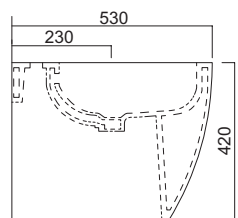

.. SMILE

[ceramica C I E L O]

SMVAS

kg.28,50

Vaso a terra bifunzionale
Back to wall toilet
Inodoro a suelo
Cuvette bifonctionnelle
Wc bifunktional

Scarico con 4,5 Lt di acqua.
4,5 Liters of Water discharge system
Système de chasse avec 4,5 litres d'eau
Spülsysteme mit 4,5 Liter Wasser

.. SMILE

[ceramica C I E L O]

SMBID

kg.25,00

Bidet a terra monoforo
Back to wall one-hole bidet
Bidet monoagujero a suelo
Bidet monotrou
Bidet einloch

con sifone ad "S" standard da 1" e 1/4
with standard "S" siphon