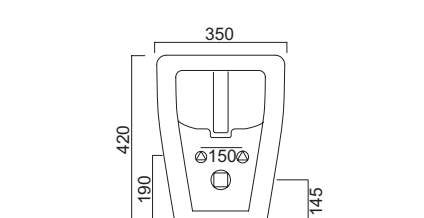

.. SMILE

[ceramica C I E L O]

SMVAS

kg.28,50

Vaso a terra bifunzionale
Back to wall toilet
Inodoro a suelo
Cuvette bifonctionnelle
Wc bifunktional

Scarico con 4,5 Lt di acqua.
4,5 Liters of Water discharge system
Système de chasse avec 4,5 litres d'eau
Spülsysteme mit 4,5 Liter Wasser

.. SMILE

[ceramica C I E L O]

SMBID

kg.25,00

Bidet a terra monoforo
Back to wall one-hole bidet
Bidet monoagujero a suelo
Bidet monotrou
Bidet einloch

con sifone ad "S" standard da 1" e 1/4
with standard "S" siphon