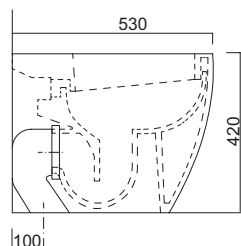

.. SMILE

[ceramica C I E L O]

SMVAS

kg.28,50

Vaso a terra bifunzionale
Back to wall toilet
Inodoro a suelo
Cuvette bifonctionnelle
Wc bifunktional

Scarico con 4,5 Lt di acqua.
4,5 Liters of Water discharge system
Système de chasse avec 4,5 litres d'eau
Spülsysteme mit 4,5 Liter Wasser

.. SMILE

[ceramica C I E L O]

SMBID

kg.25,00

Bidet a terra monoforo
Back to wall one-hole bidet
Bidet monoagujero a suelo
Bidet monotrou
Bidet einloch

con sifone ad "S" standard da 1" e 1/4
with standard "S" siphon