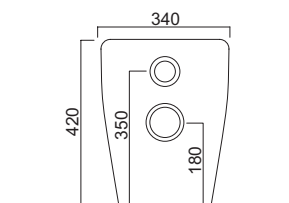

.. SMILE

[ceramica C I E L O]

SMVAS

kg.28,50

Vaso a terra bifunzionale
Back to wall toilet
Inodoro a suelo
Cuvette bifonctionnelle
Wc bifunktional

Scarico con 4,5 Lt di acqua.
4,5 Liters of Water discharge system
Système de chasse avec 4,5 litres d'eau
Spülsysteme mit 4,5 Liter Wasser

.. SMILE

[ceramica C I E L O]

SMBID

kg.25,00

Bidet a terra monoforo
Back to wall one-hole bidet
Bidet monoagujero a suelo
Bidet monotrou
Bidet einloch

con sifone ad "S" standard da 1" e 1/4
with standard "S" siphon