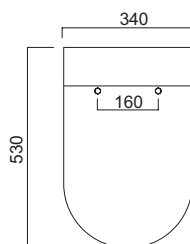

.. SMILE

[ceramica C I E L O]

SMVAS

kg.28,50

Vaso a terra bifunzionale
Back to wall toilet
Inodoro a suelo
Cuvette bifonctionnelle
Wc bifunktional

Scarico con 4,5 Lt di acqua.
4,5 Liters of Water discharge system
Système de chasse avec 4,5 litres d'eau
Spülsysteme mit 4,5 Liter Wasser

.. SMILE

[ceramica C I E L O]

SMBID

kg.25,00

Bidet a terra monoforo
Back to wall one-hole bidet
Bidet monoagujero a suelo
Bidet monotrou
Bidet einloch

con sifone ad "S" standard da 1" e 1/4
with standard "S" siphon