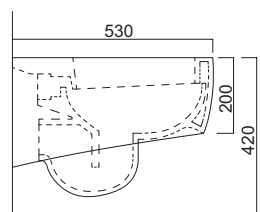

.. SMILE

[ceramica C I E L O]

SMVS

kg.21,20

Vaso sospeso
Wall-mounted toilet
Inodoro suspendido
Cuvette suspendue
Wand-WC

Scarico con 4,5 Lt di acqua.
4,5 Liters of Water discharge system
Système de chasse avec 4,5 litres d'eau
Spülsysteme mit 4,5 Liter Wasser

.. SMILE

[ceramica C I E L O]

SMBS

kg.16,35

Bidet sospeso monoforo
Wall-mounted one-hole bidet
Bidé monoagujero suspendido
Cuvette suspendue
Hängendes bidet einloch