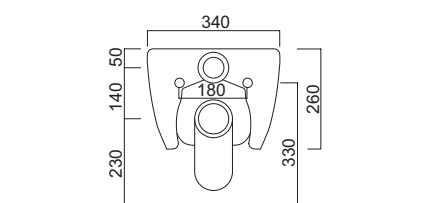

.. SMILE

[ceramica C I E L O]

SMVS

kg.21,20

Vaso sospeso
Wall-mounted toilet
Inodoro suspendido
Cuvette suspendue
Wand-WC

Scarico con 4,5 Lt di acqua.
4,5 Liters of Water discharge system
Système de chasse avec 4,5 litres d'eau
Spülsysteme mit 4,5 Liter Wasser

.. SMILE

[ceramica C I E L O]

SMBS

kg.16,35

Bidet sospeso monoforo
Wall-mounted one-hole bidet
Bidé monoagujero suspendido
Cuvette suspendue
Hängendes bidet einloch