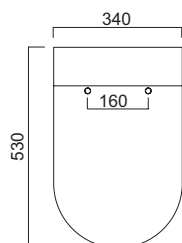

.. SMILE

[ceramica C I E L O]

SMVS

kg.21,20

Vaso sospeso
Wall-mounted toilet
Inodoro suspendido
Cuvette suspendue
Wand-WC

Scarico con 4,5 Lt di acqua.
4,5 Liters of Water discharge system
Système de chasse avec 4,5 litres d'eau
Spülsysteme mit 4,5 Liter Wasser

.. SMILE

[ceramica C I E L O]

SMBS

kg.16,35

Bidet sospeso monoforo
Wall-mounted one-hole bidet
Bidé monoagujero suspendido
Cuvette suspendue
Hängendes bidet einloch