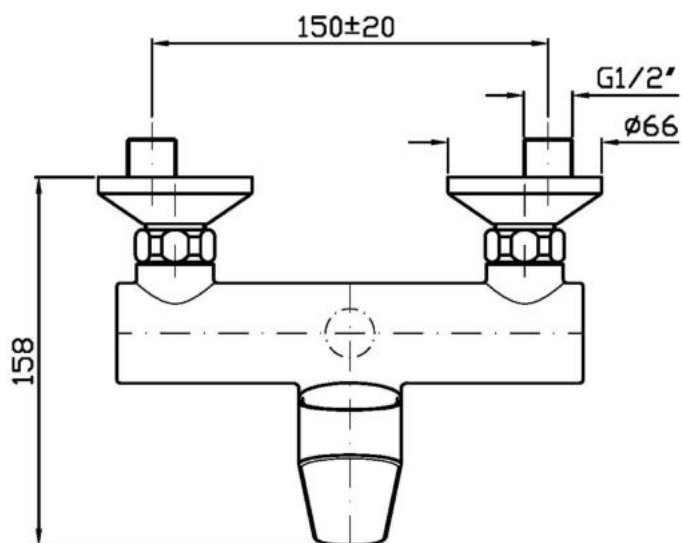

RIVO

ZRV106

Disegno Complessivo / Overall Drawing