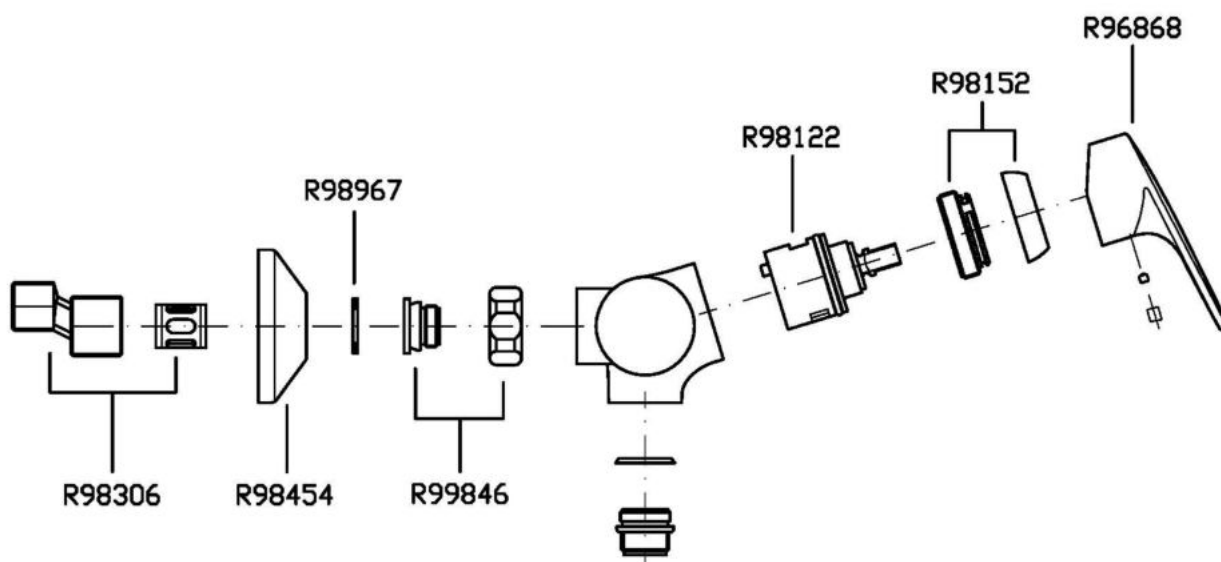

ZRV106

Esplosi / Exploded

RIVO

ZRV106

Portate / Flowrates (lt/min)

PRESSIONE PRESSURE	1 BAR	2 BAR	3 BAR	4 BAR	5 BAR
1 RUBINETTO APERTO <i>P1</i>	8,5	11,6	14,5	16,7	18,7
<i>P2</i>					
<i>P3</i>					
<i>P4</i>					
<i>P5</i>					

RIVO

ZRV106

Pesi e Misure / Weights and Sizes

Peso (Kg) Weight (lb)	0,00 (Kg)	0,00 (lb)
Volume test (dc3) - (in3)	6,61 (dc3)	403,37 (in3)
h (mm) - (in)	143,00 (mm)	5,63 (in)
L1 (mm) - (in)	195,00 (mm)	7,68 (in)
L2 (mm) - (in)	237,00 (mm)	9,33 (in)