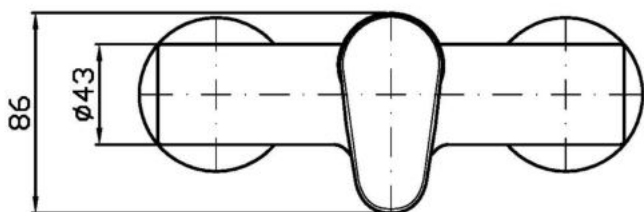

RIVO

ZRV106

Disegno Complessivo / Overall Drawing