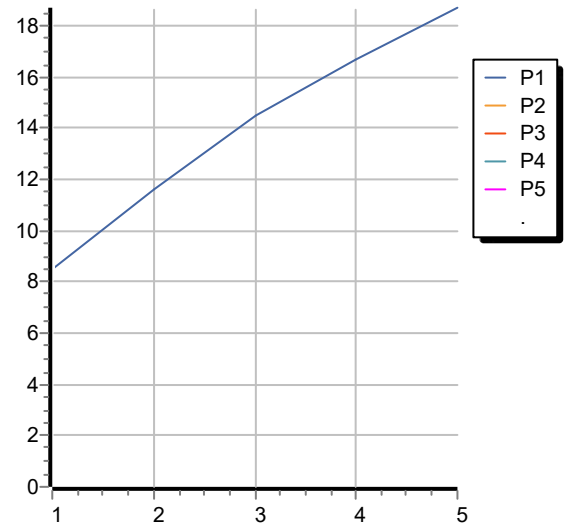

ZRV106

Esplosi / Exploded

RIVO

ZRV106

Portate / Flowrates (lt/min)

PRESSIONE PRESSURE	1 BAR	2 BAR	3 BAR	4 BAR	5 BAR
1 RUBINETTO APERTO <i>P1</i>	8,5	11,6	14,5	16,7	18,7
<i>P2</i>					
<i>P3</i>					
<i>P4</i>					
<i>P5</i>					

RIVO

ZRV106

Pesi e Misure / Weights and Sizes

Peso (Kg) Weight (lb)	0,00 (Kg)	0,00 (lb)
Volume test (dc3) - (in3)	6,61 (dc3)	403,37 (in3)
h (mm) - (in)	143,00 (mm)	5,63 (in)
L1 (mm) - (in)	195,00 (mm)	7,68 (in)
L2 (mm) - (in)	237,00 (mm)	9,33 (in)