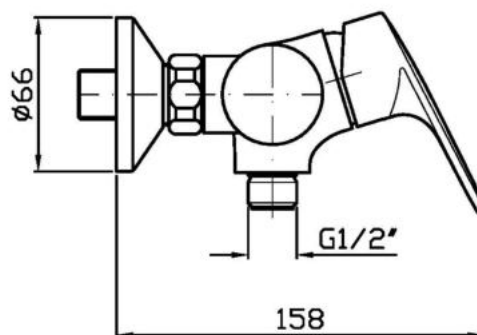

RIVO

ZRV106

Disegno Complessivo / Overall Drawing